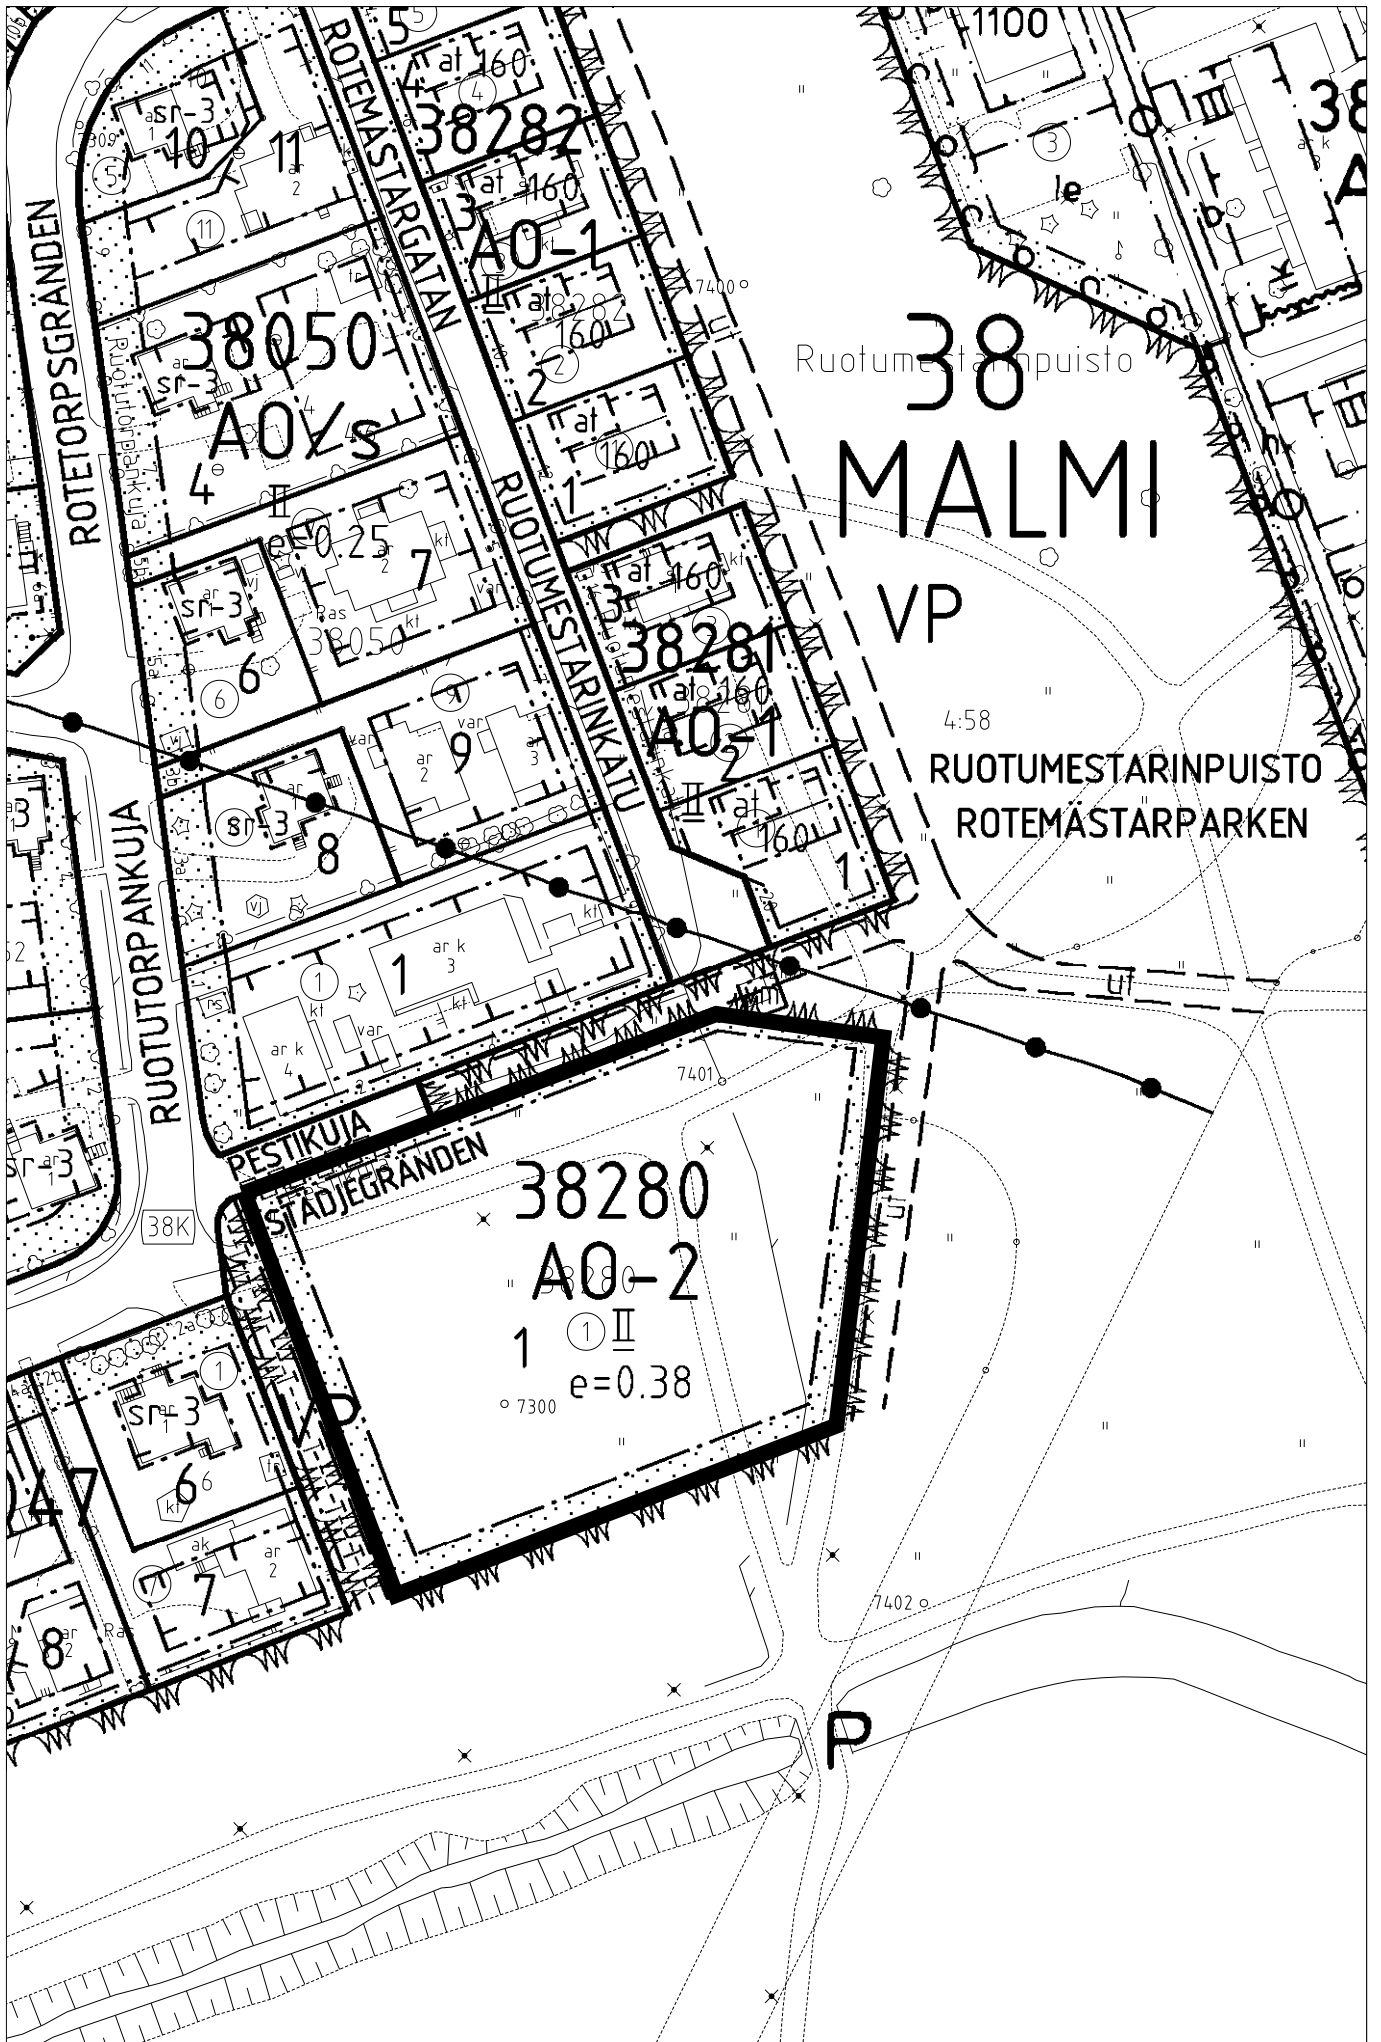

Leppäsuo

Oulunkylä

Pohjois-Haaga

Malmin Ormuspelto

Ruotumestari
38

MALMI
VP

4:58
RUOTUMESTARINPUISTO
ROTEMÄSTARPARKEN

38280
A0-2
1 ① II
e=0.38

Malmin Ruotutorppa

Tapaninvainio

Vartiokylä

Mellunmäen Fallpakka

Vuosaaren Kurkimoision alue

Vuosaaren Solvikinkatu

Vuosaaren Omenamäki