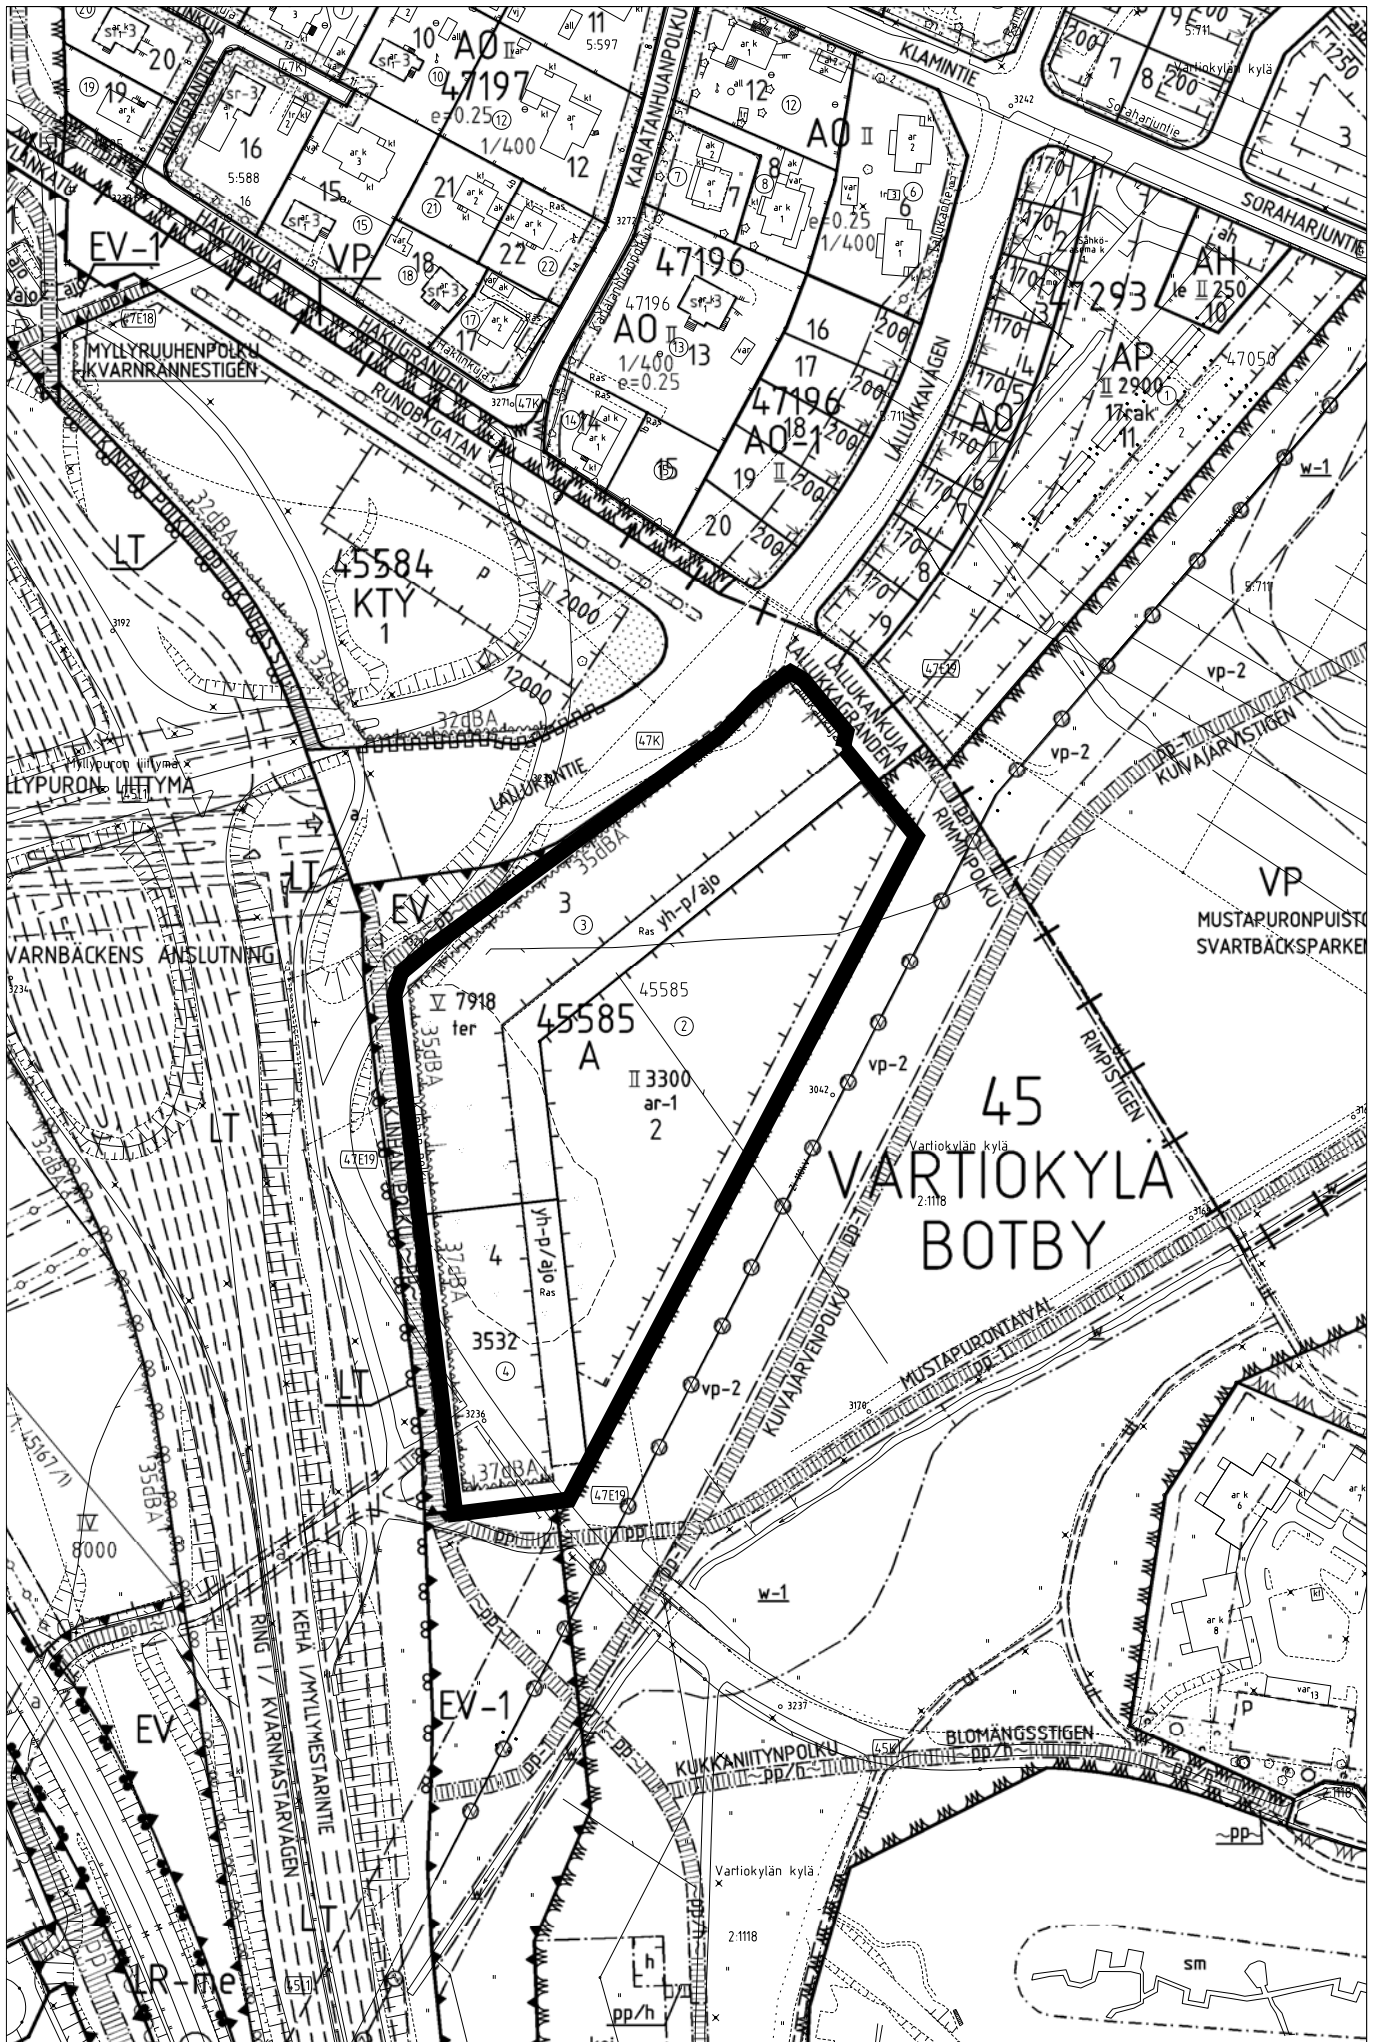

Leppäsuo

Oulunkylä

Pohjois-Haaga

Malmin Ormuspelto

Ruotumestari
38

MALMI
VP

4:58
RUOTUMESTARINPUISTO
ROTEMÄSTARPARKEN

38280
A0-2
1 ① II
e=0.38

Malmin Ruotutorppa

Tapaninvainio

Vartiokylä

Mellunmäen Fallpakka

Vuosaaren Kurkimoision alue

Vuosaaren Solvikinkatu

Vuosaaren Omenamäki