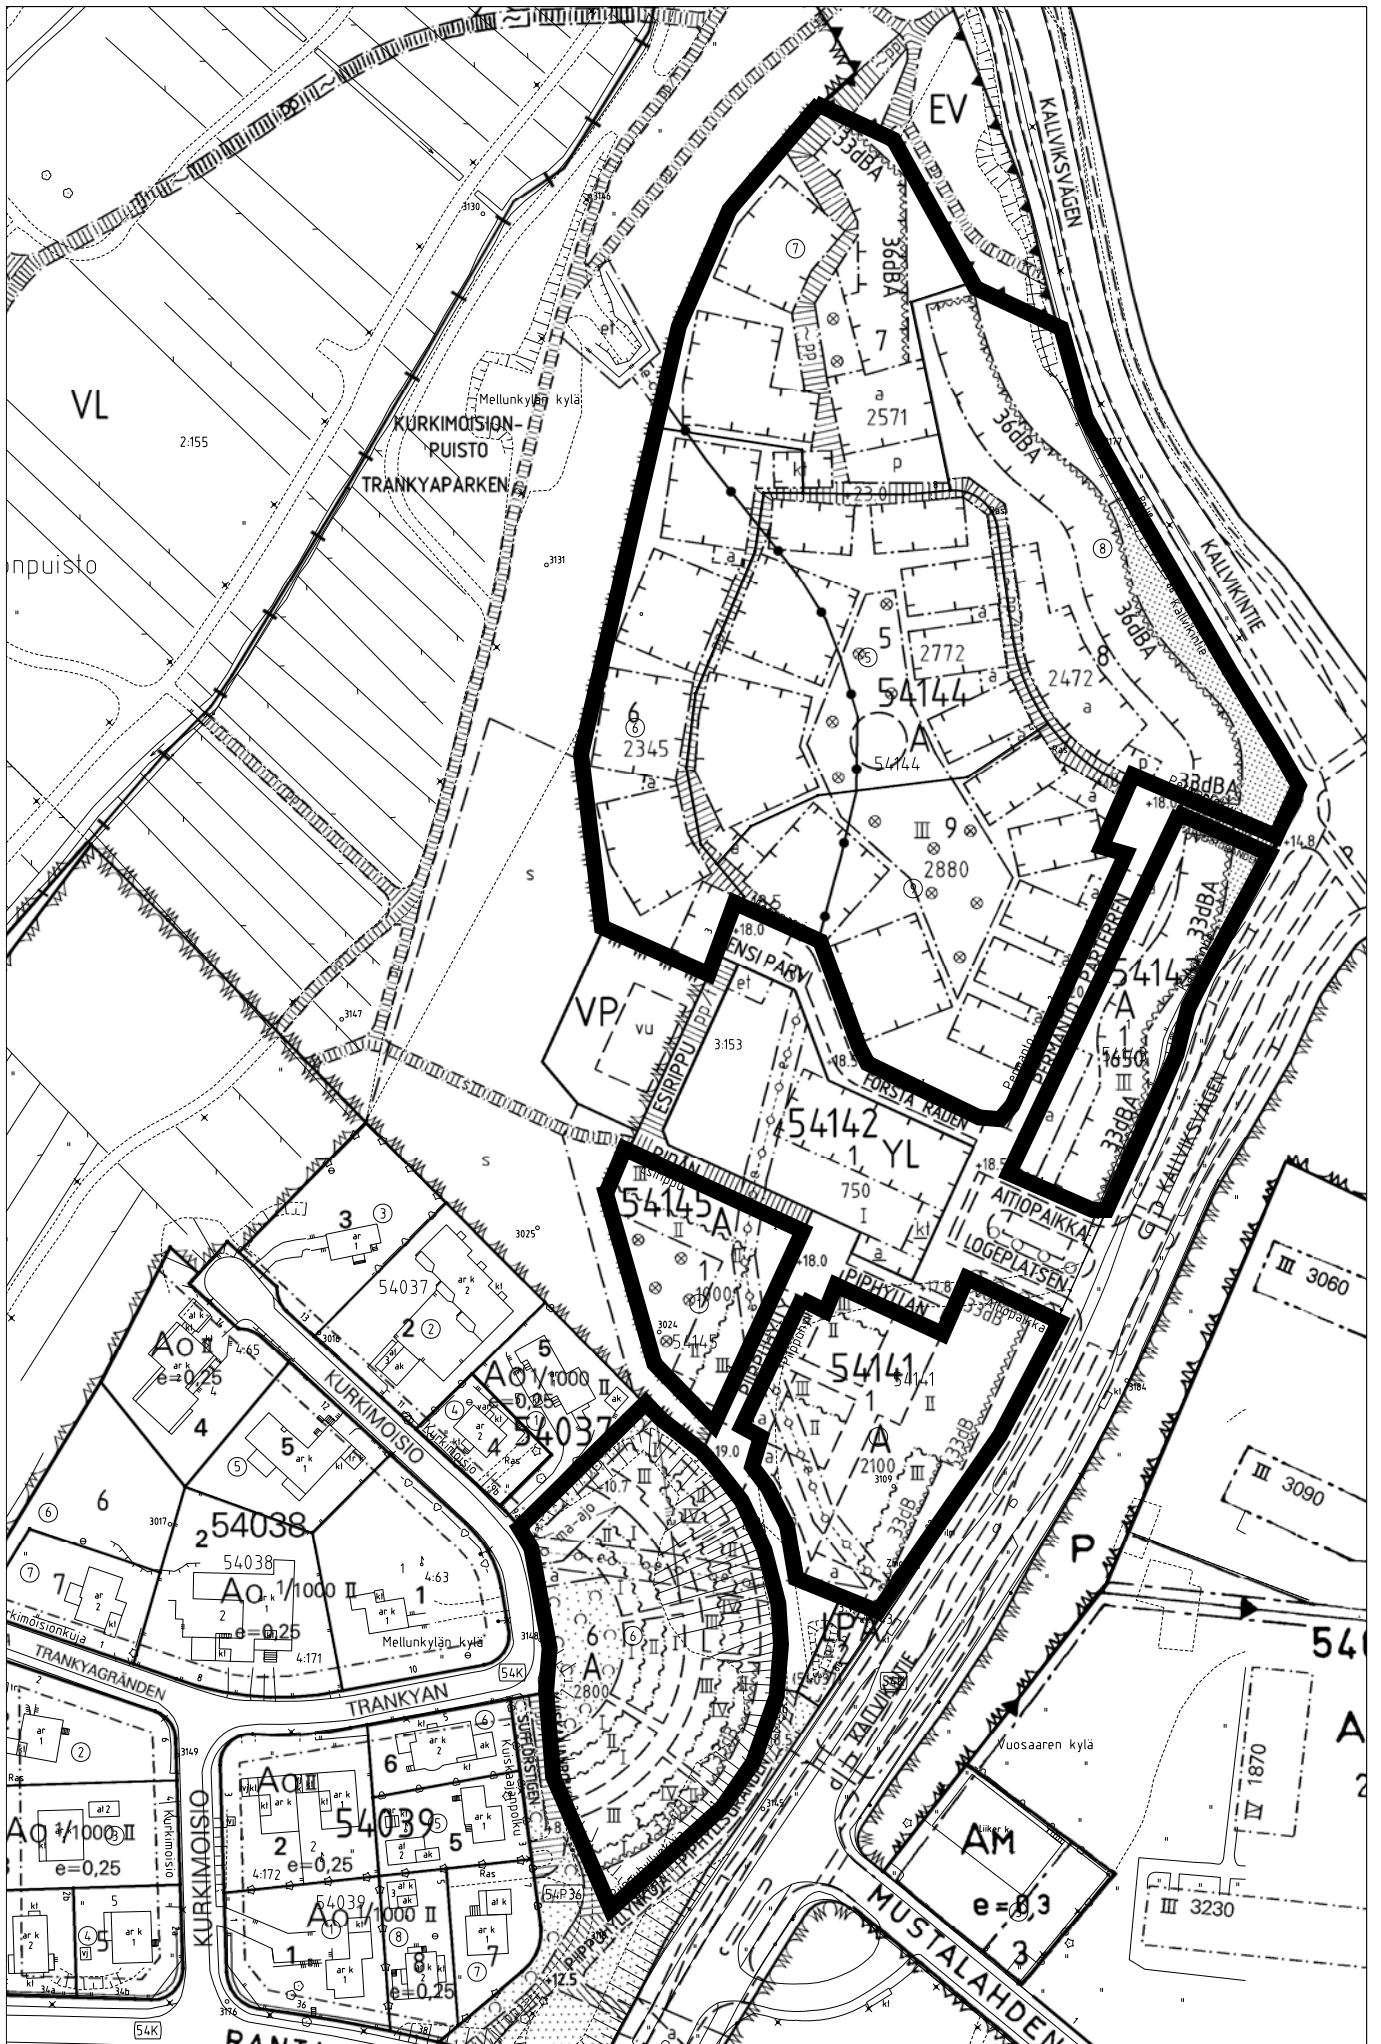

Leppäsuo

Oulunkylä

Pohjois-Haaga

Malmin Ormuspelto

Ruotumestari
38

MALMI
VP

4:58
RUOTUMESTARINPUISTO
ROTEMÄSTARPARKEN

38280
A0-2
1 ① II
e=0.38

Malmin Ruotutorppa

Tapaninvainio

Vartiokylä

Mellunmäen Fallpakka

Vuosaaren Kurkimoision alue

Vuosaaren Solvikinkatu

Vuosaaren Omenamäki