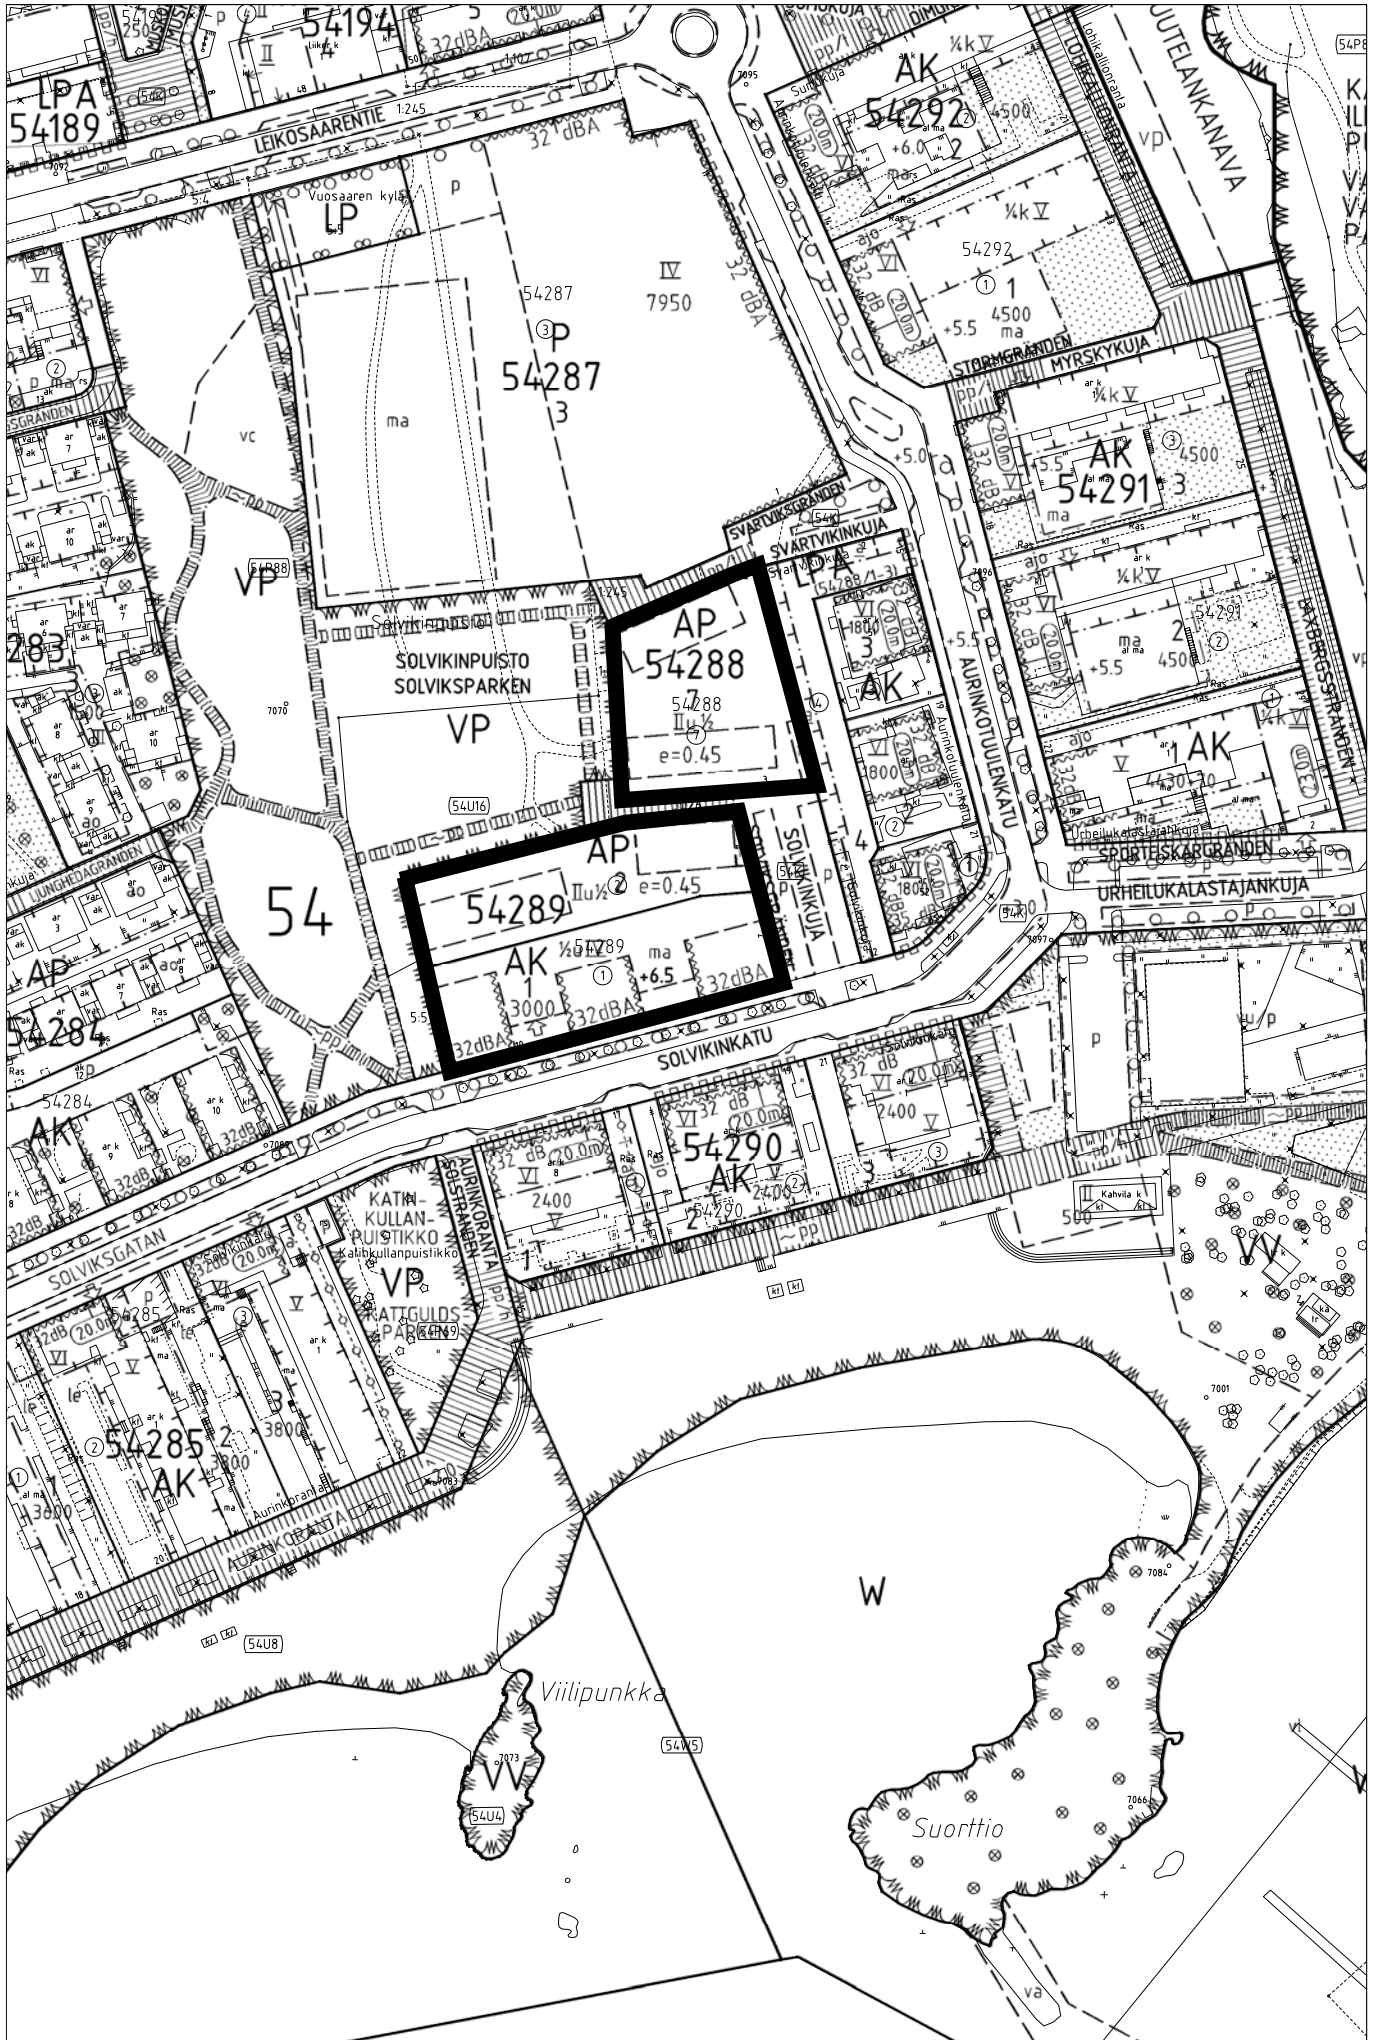

Leppäsuo

Oulunkylä

Pohjois-Haaga

Malmin Ormuspelto

Ruotumestari
38

MALMI
VP

4:58
RUOTUMESTARINPUISTO
ROTEMÄSTARPARKEN

38280
A0-2
1 ① II
e=0.38

Malmin Ruotutorppa

Tapaninvainio

Vartiokylä

Mellunmäen Fallpakka

Vuosaaren Kurkimoision alue

Vuosaaren Solvikinkatu

Vuosaaren Omenamäki