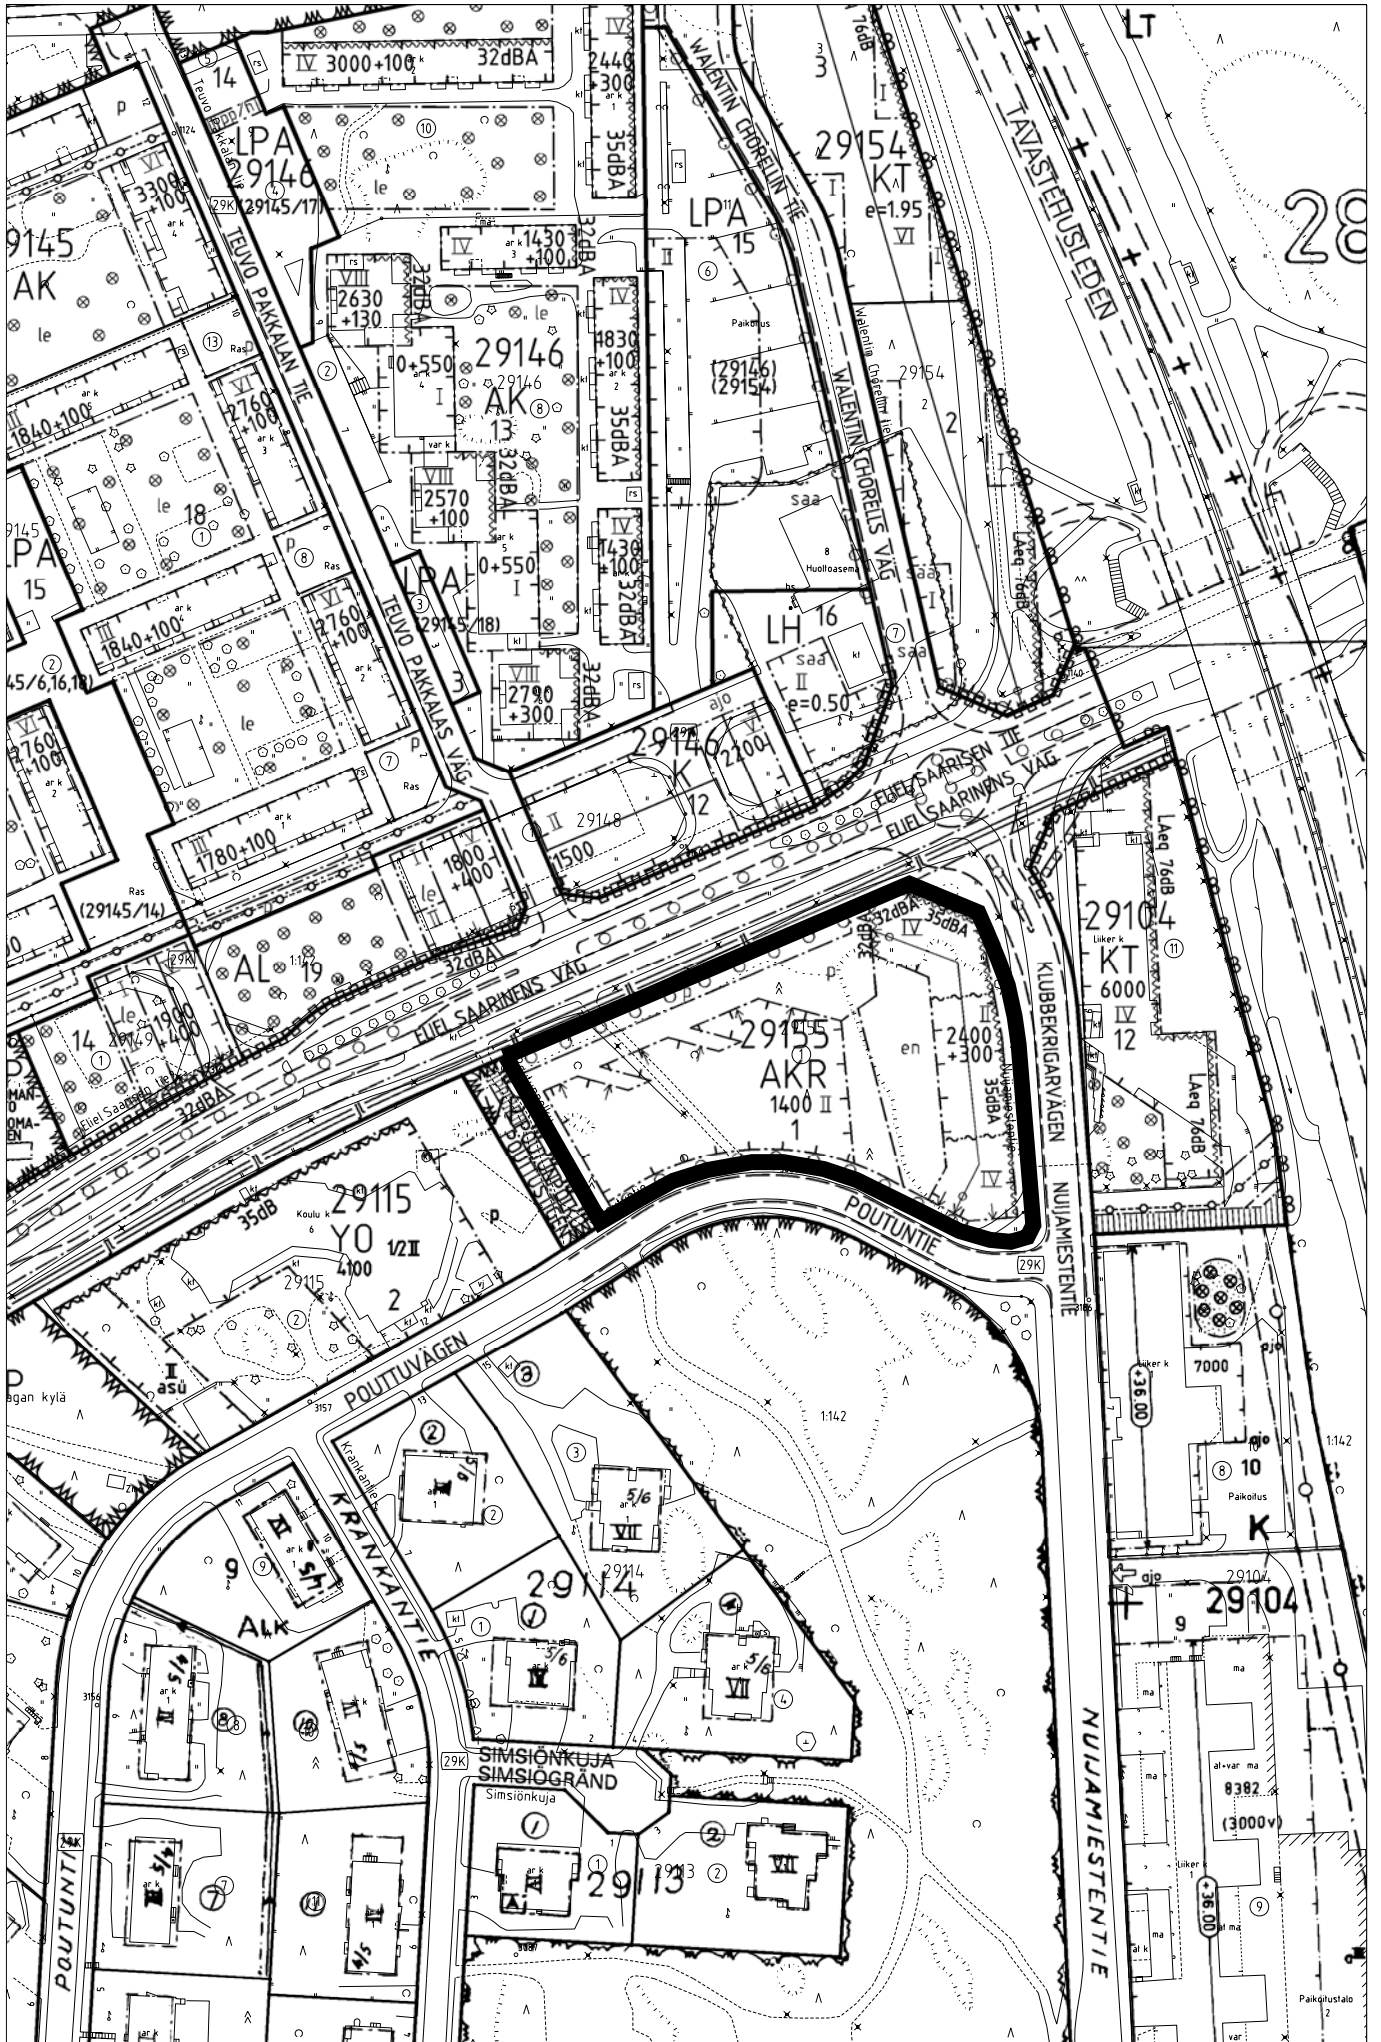

Leppäsuo

Oulunkylä

Pohjois-Haaga

Malmin Ormuspelto

Ruotumestari
38

MALMI
VP

4:58
RUOTUMESTARINPUISTO
ROTEMÄSTARPARKEN

38280
A0-2
1 ① II
e=0.38

Malmin Ruotutorppa

Tapaninvainio

Vartiokylä

Mellunmäen Fallpakka

Vuosaaren Kurkimoision alue

Vuosaaren Solvikinkatu

Vuosaaren Omenamäki