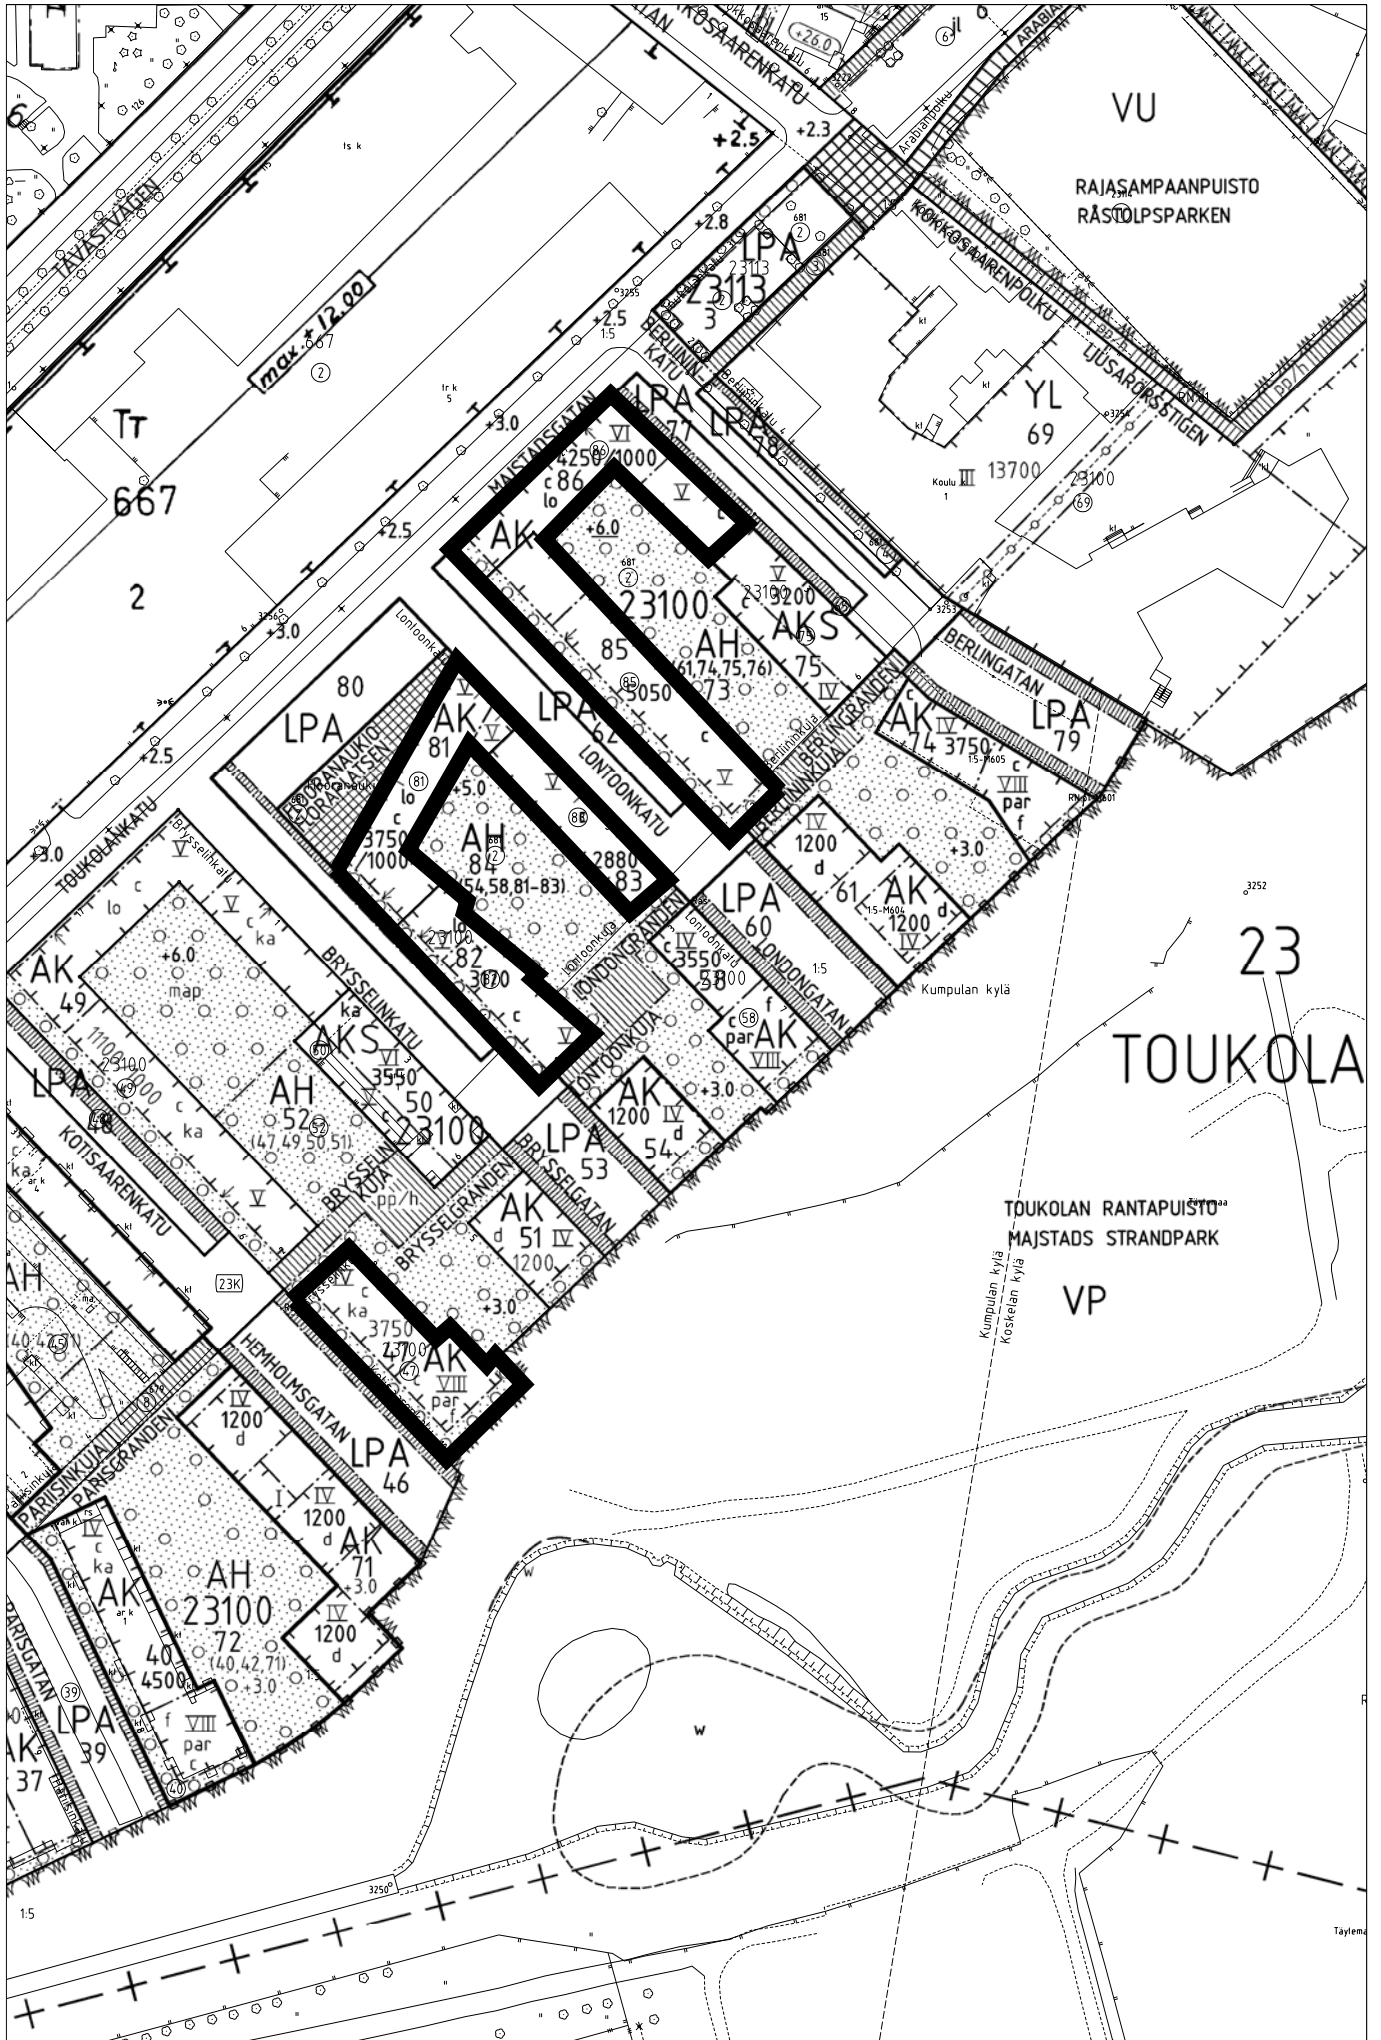

Leppäsuo

Oulunkylä

Pohjois-Haaga

Malmin Ormuspelto

Ruotumestari
38

MALMI
VP

4:58
RUOTUMESTARINPUISTO
ROTEMÄSTARPARKEN

38280
A0-2
1 ① II
e=0.38

Malmin Ruotutorppa

Tapaninvainio

Vartiokylä

Mellunmäen Fallpakka

Vuosaaren Kurkimoision alue

Vuosaaren Solvikinkatu

Vuosaaren Omenamäki