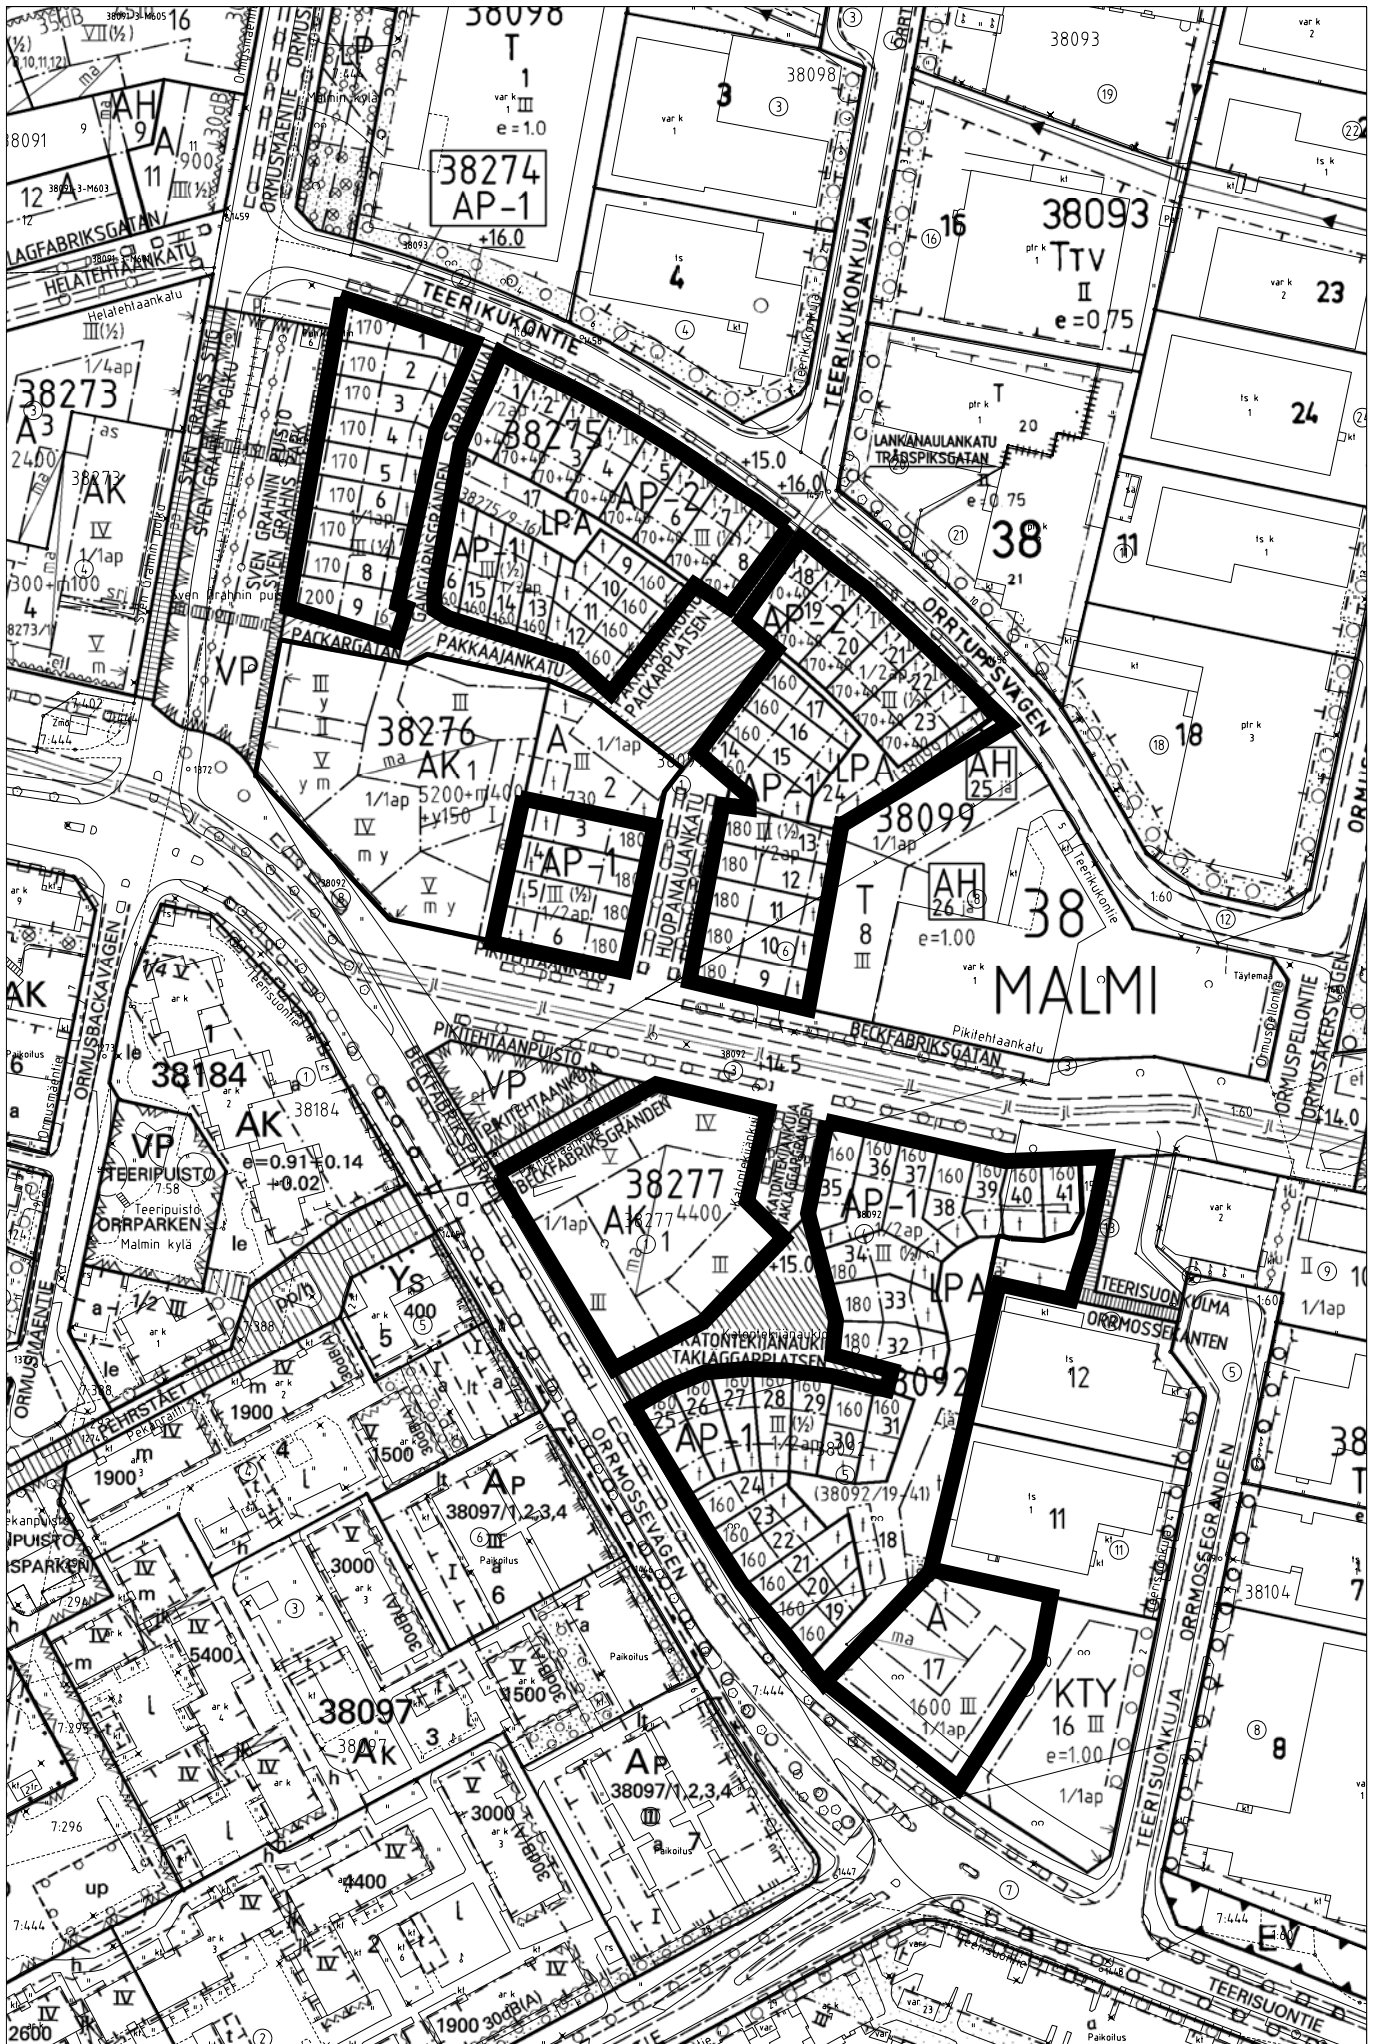

Leppäsuo

Oulunkylä

Pohjois-Haaga

Malmin Ormuspelto

Ruotumestari
38

MALMI
VP

4:58
RUOTUMESTARINPUISTO
ROTEMÄSTARPARKEN

38280
A0-2
1 ① II
e=0.38

Malmin Ruotutorppa

Tapaninvainio

Vartiokylä

Mellunmäen Fallpakka

Vuosaaren Kurkimoision alue

Vuosaaren Solvikinkatu

Vuosaaren Omenamäki