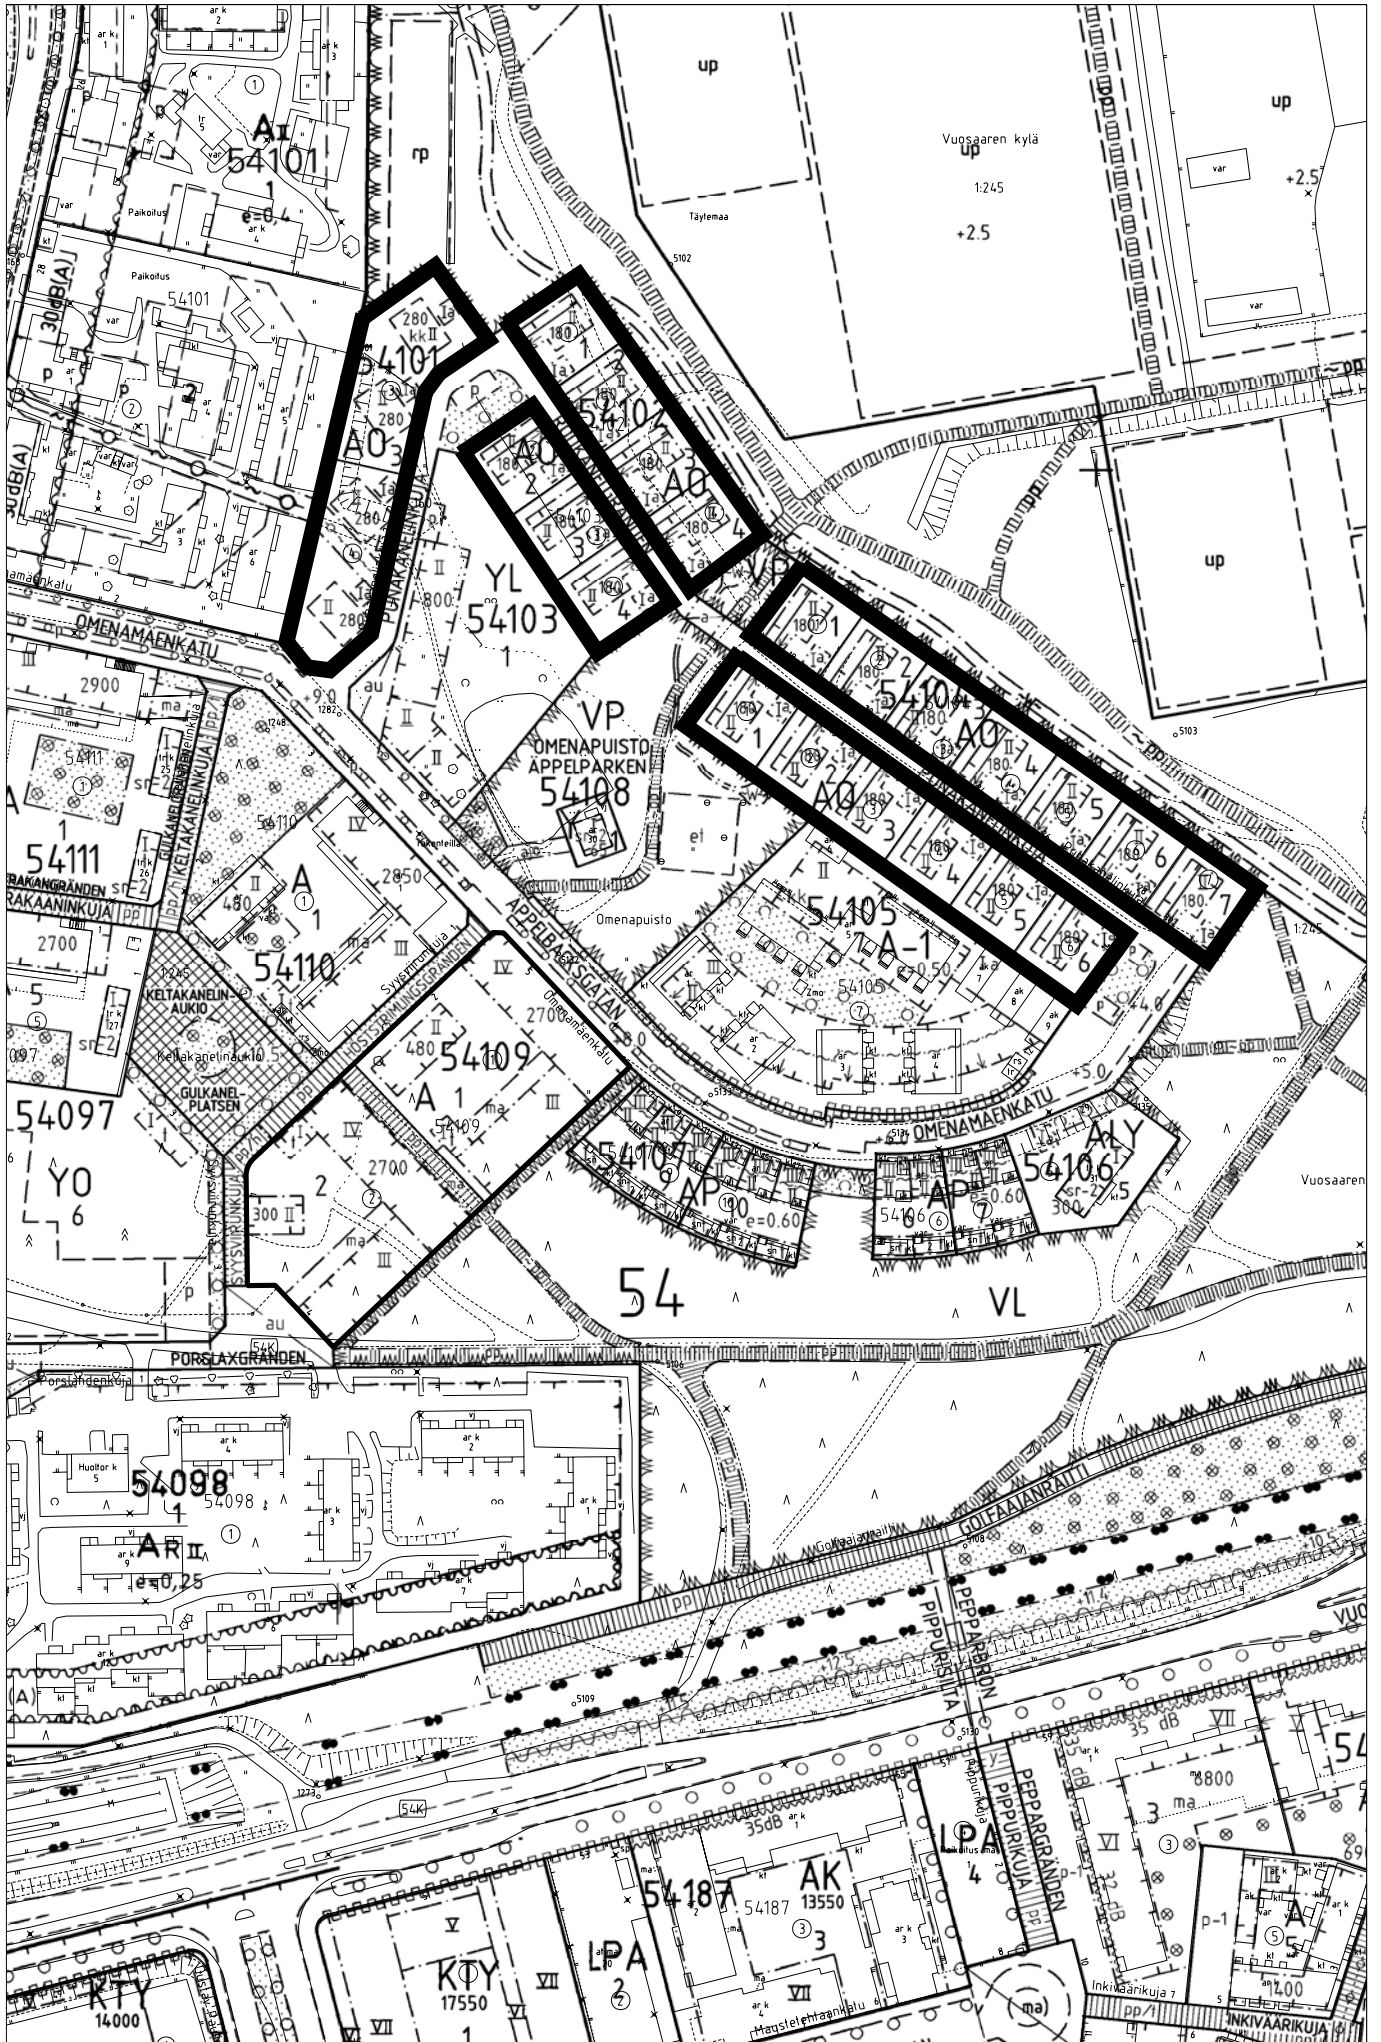

Leppäsuo

Oulunkylä

Pohjois-Haaga

Malmin Ormuspelto

Ruotumestari
38

MALMI
VP

4:58
RUOTUMESTARINPUISTO
ROTEMÄSTARPARKEN

38280
A0-2
1 ① II
e=0.38

Malmin Ruotutorppa

Tapaninvainio

Vartiokylä

Mellunmäen Fallpakka

Vuosaaren Kurkimoision alue

Vuosaaren Solvikinkatu

Vuosaaren Omenamäki