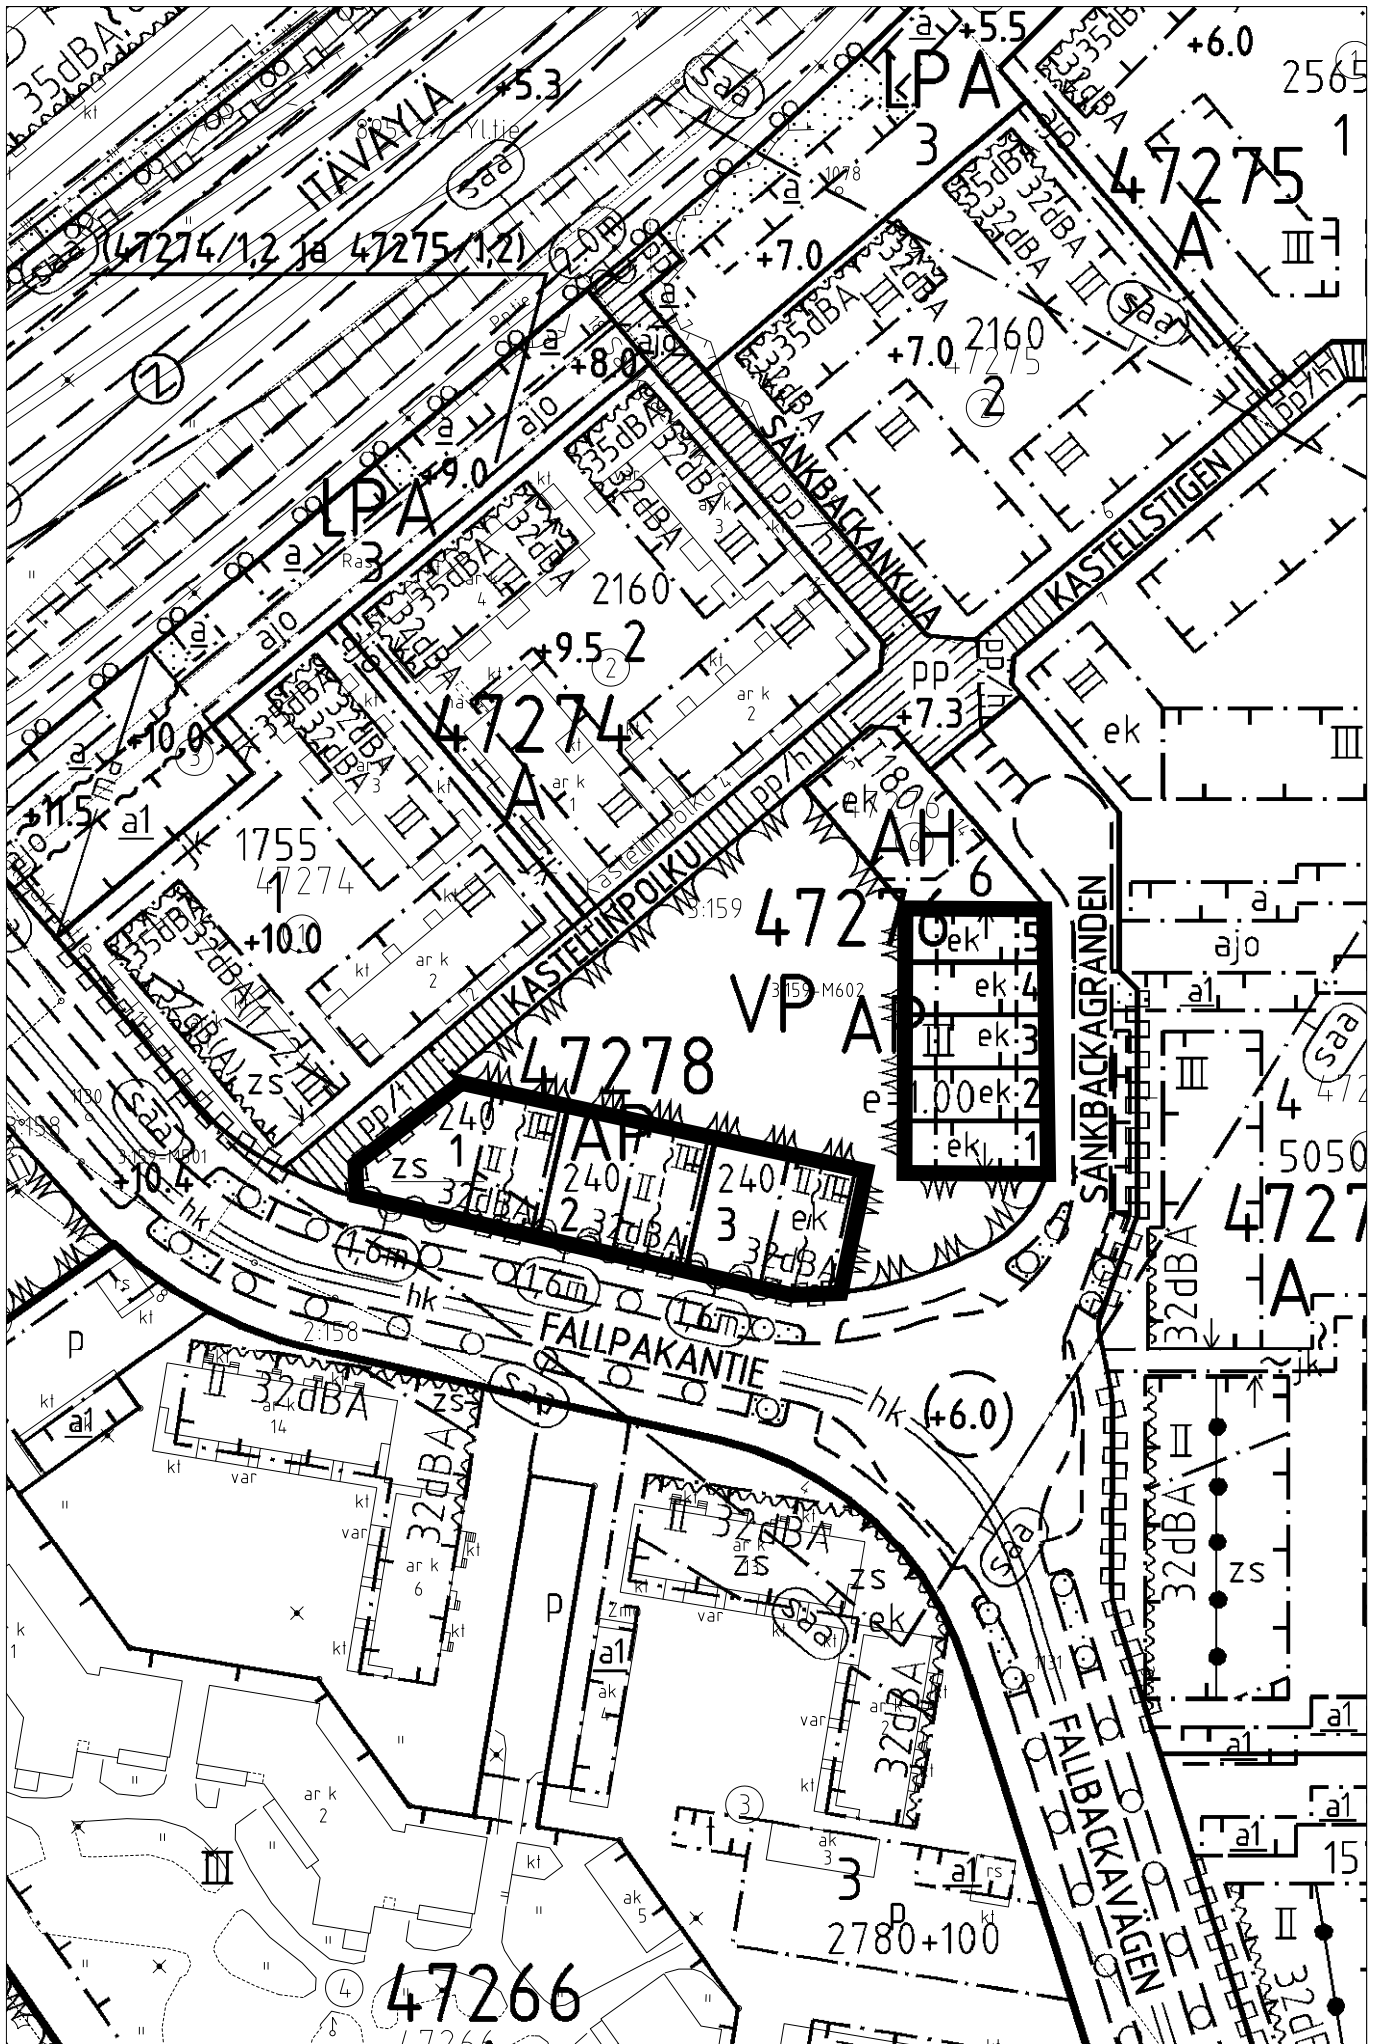

Leppäsuo

Oulunkylä

Pohjois-Haaga

Malmin Ormuspelto

Ruotumestari
38

MALMI
VP

4:58
RUOTUMESTARINPUISTO
ROTEMÄSTARPARKEN

38280
A0-2
1 ① II
e=0.38

Malmin Ruotutorppa

Tapaninvainio

Vartiokylä

Mellunmäen Fallpakka

Vuosaaren Kurkimoision alue

Vuosaaren Solvikinkatu

Vuosaaren Omenamäki