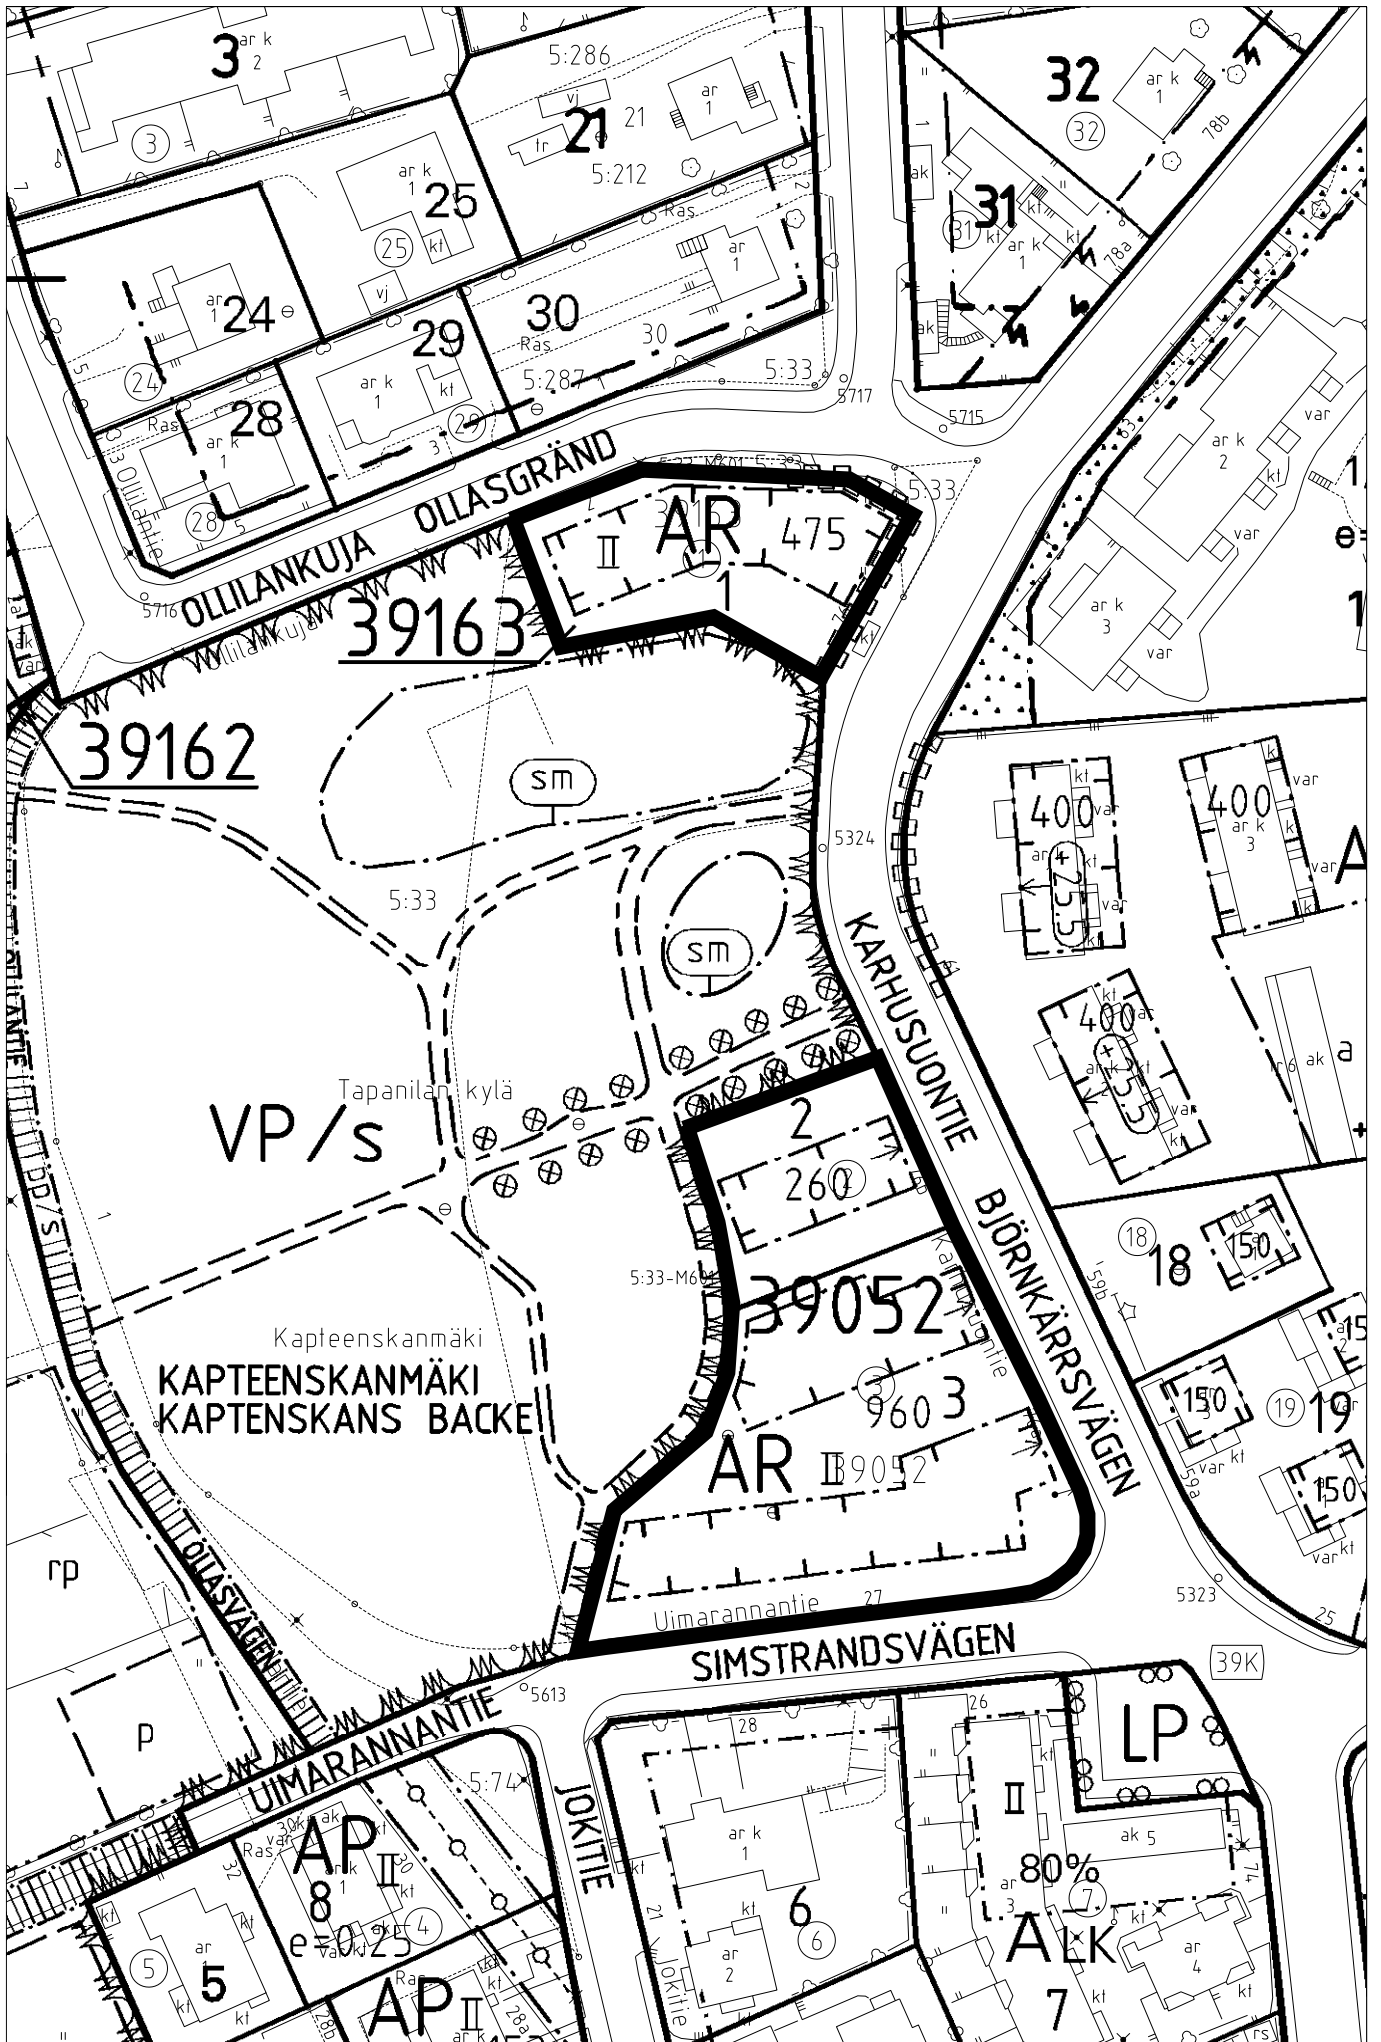

Leppäsuo

Oulunkylä

Pohjois-Haaga

Malmin Ormuspelto

Ruotumestari
38

MALMI
VP

4:58
RUOTUMESTARINPUISTO
ROTEMÄSTARPARKEN

38280
A0-2
1 ① II
e=0.38

Malmin Ruotutorppa

Tapaninvainio

Vartiokylä

Mellunmäen Fallpakka

Vuosaaren Kurkimoision alue

Vuosaaren Solvikinkatu

Vuosaaren Omenamäki